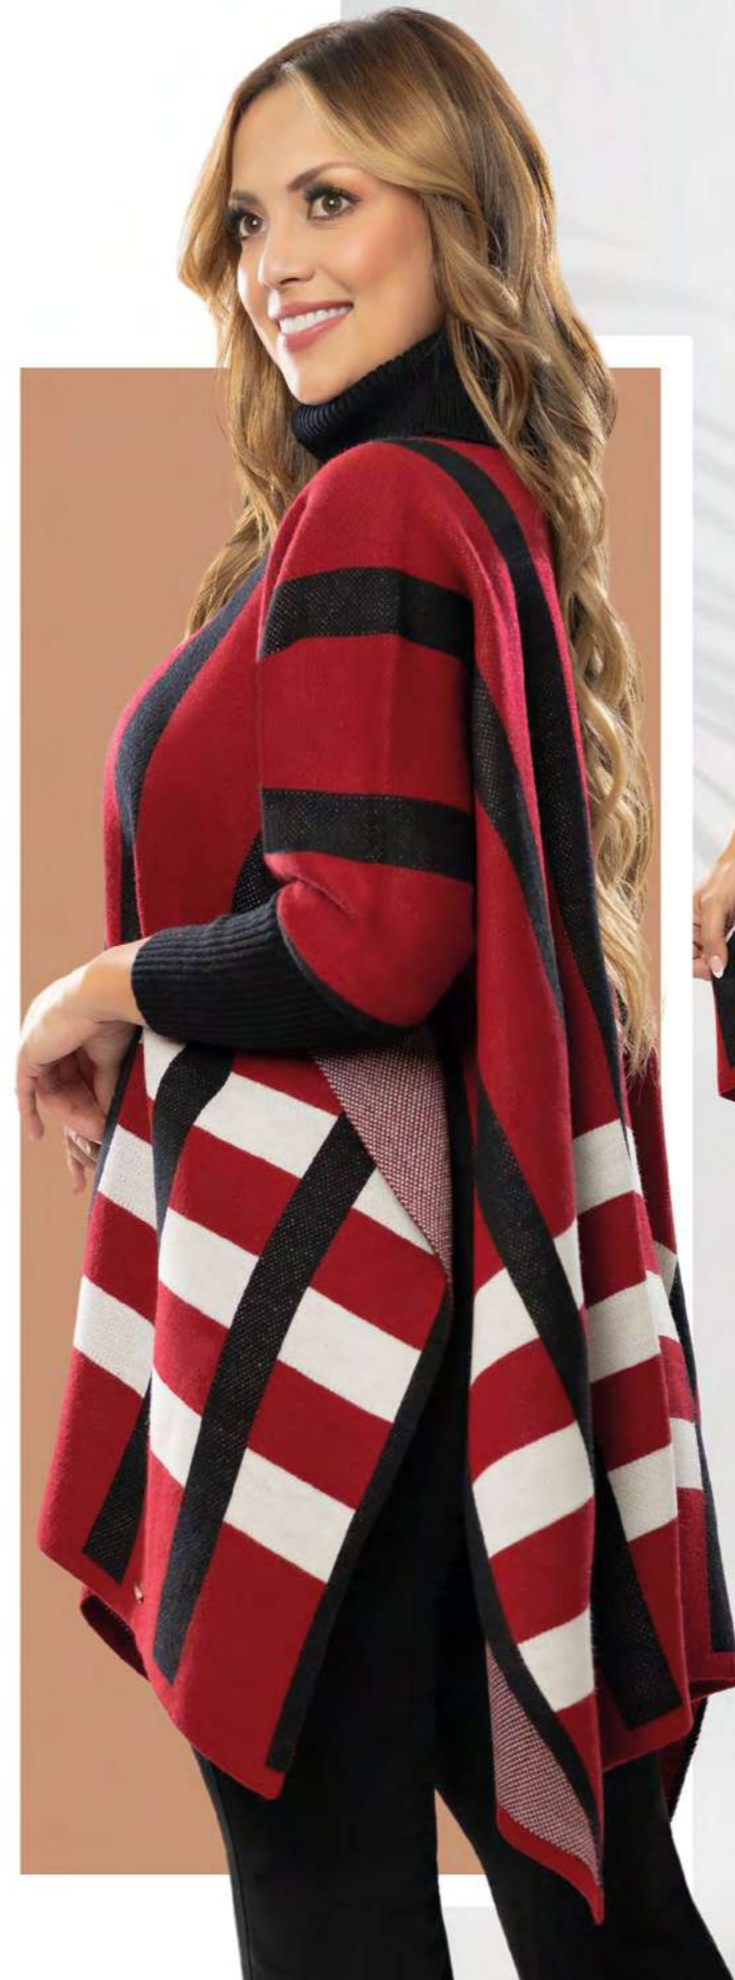

RUANA
Diseño Geométrico

Ref: 5105

Material: Acrílico 100%

Talla: Única

Color: Tabaco
Negro