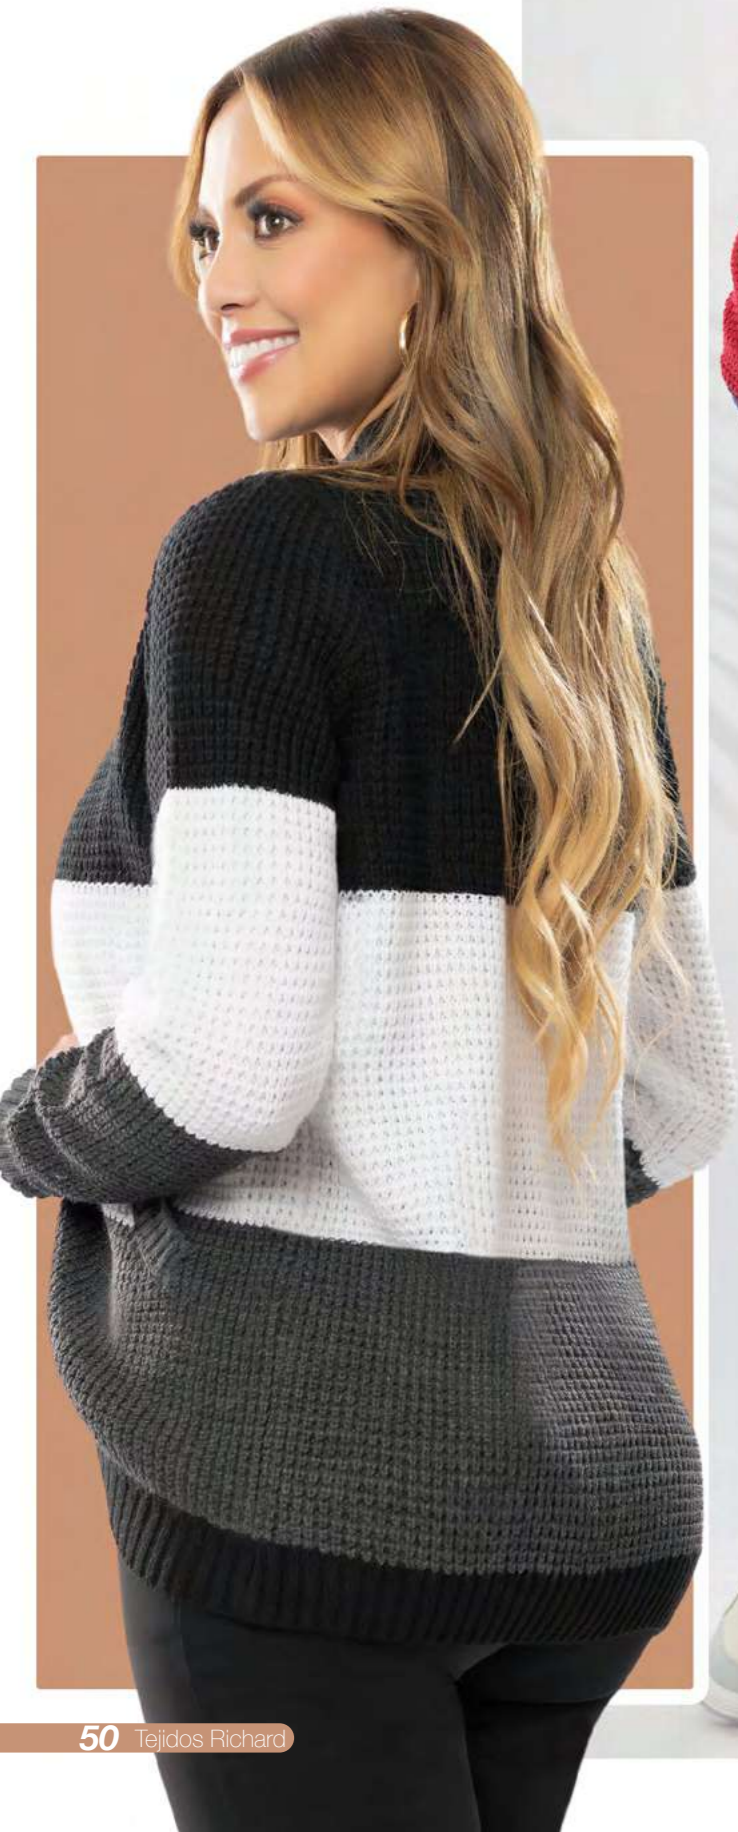

Color: Negro

CARDIGAN
Multi Color
Ref: 5123
Material: Acrílico 100%
Talla: Única
Color: Negro
Crudo

CARDIGAN
Multi Color

Ref: 5124

Material: Acrílico 100%

Talla: M - L

Color: Tabaco

Rojo - Negro