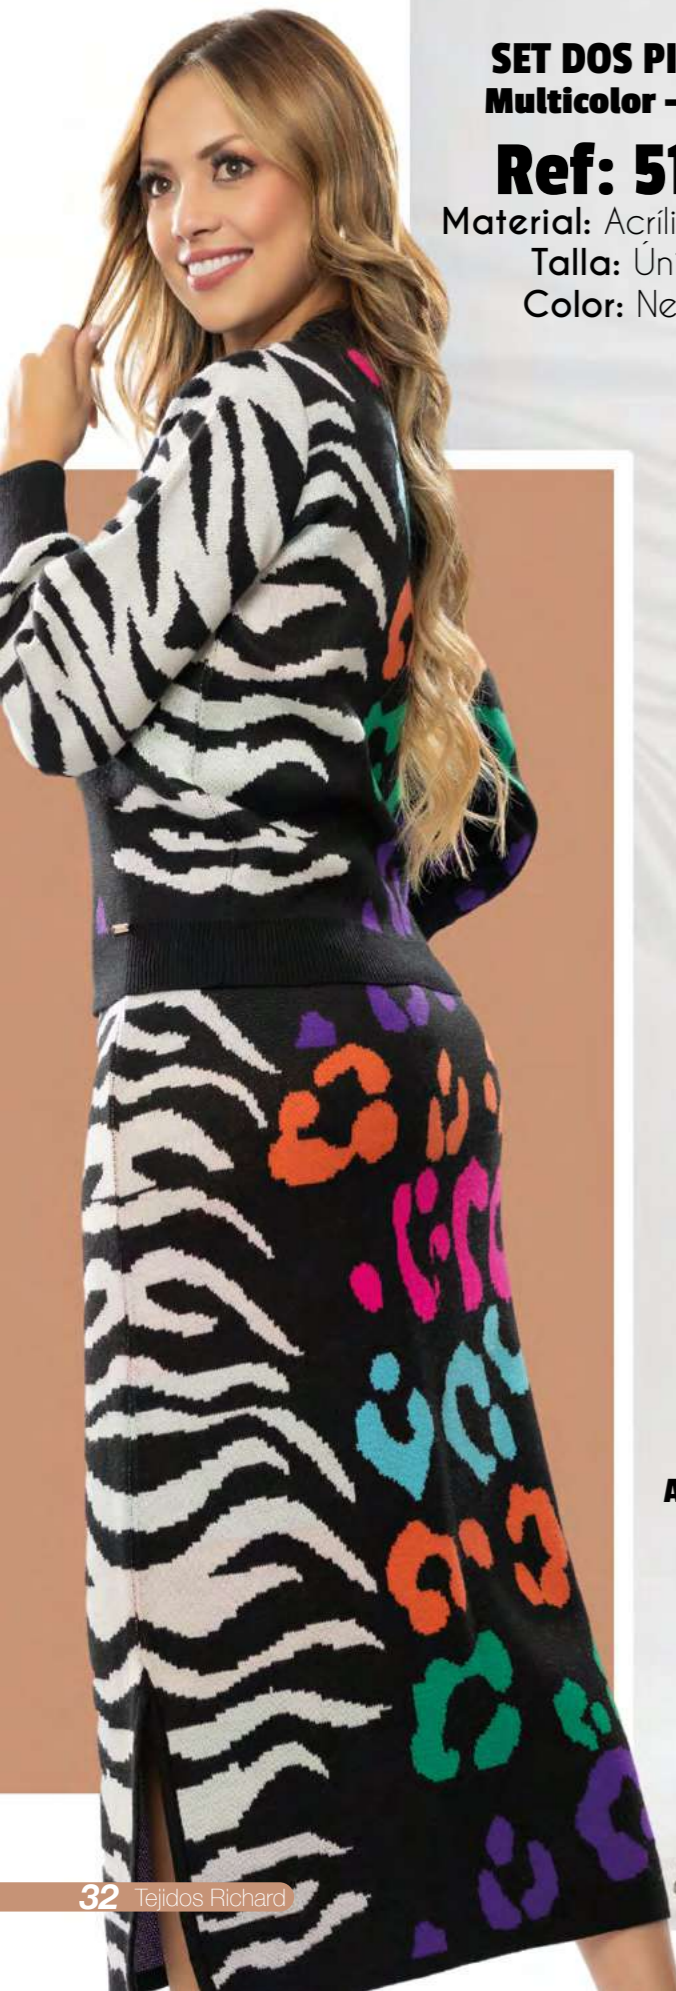

RUANA
Cuello Alto con Mangas
Ref: 5113
Material: Acrílico 100%
Talla: Única
Color: Rojo - Gris
Crudo

SET DOS PIEZAS
Multicolor - Print

Ref: 5114

Material: Acrílico 100%

Talla: Única

Color: Negro

**ABERTURA
LATERAL**