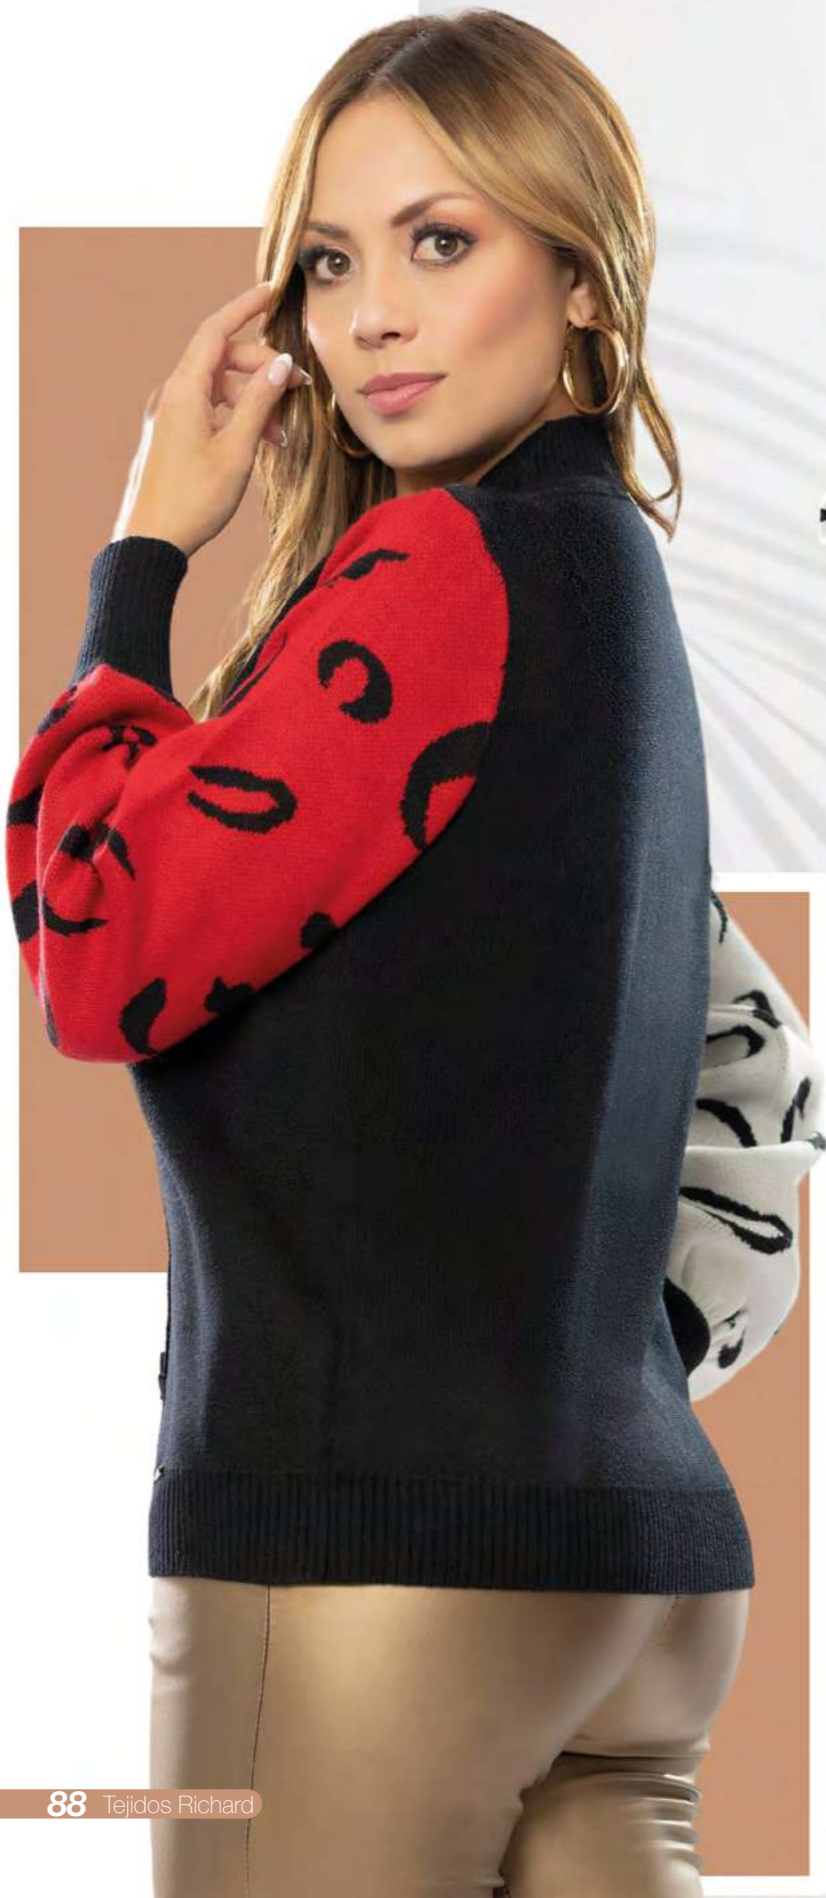

Color: Crudo
Fucsia - Amarillo

SWEATER
Silueta Corto

Ref: 5141

Material: Acrílico 100%

Talla: Única

Color: Negro

Salmón

SWEATER
Cuello Bajo - Silueta Corto