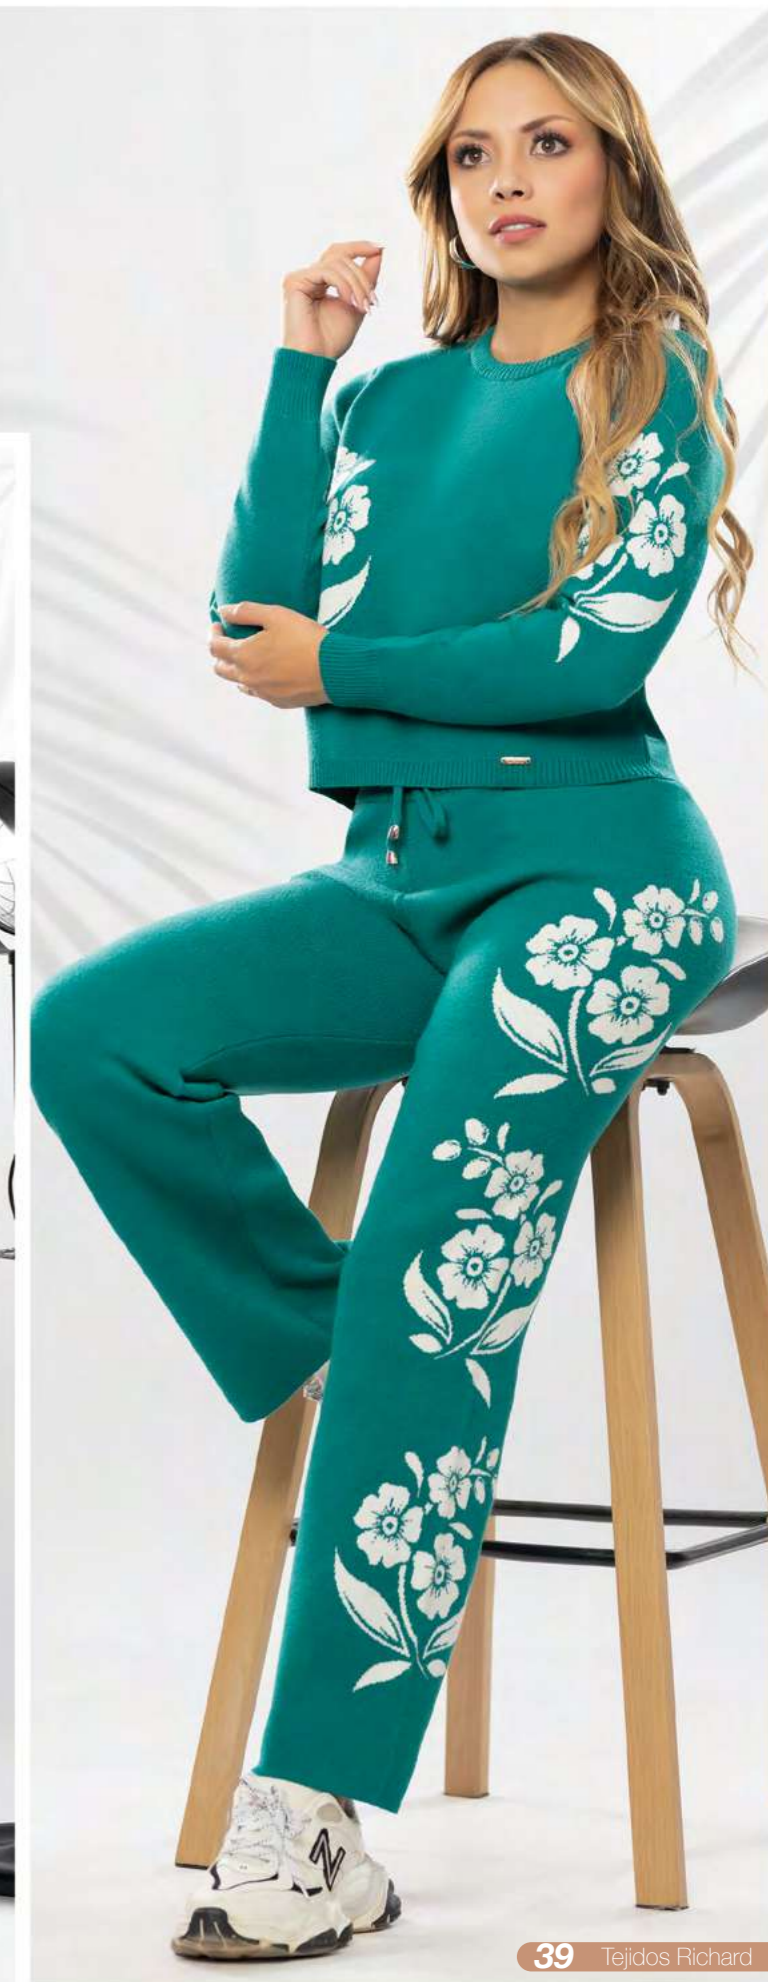

SET DOS PIEZAS
Diseño Floral Lateral

Ref: 5117

Material: Viscosa Licrada

Talla: Única

Color: Negro
Verde Jade